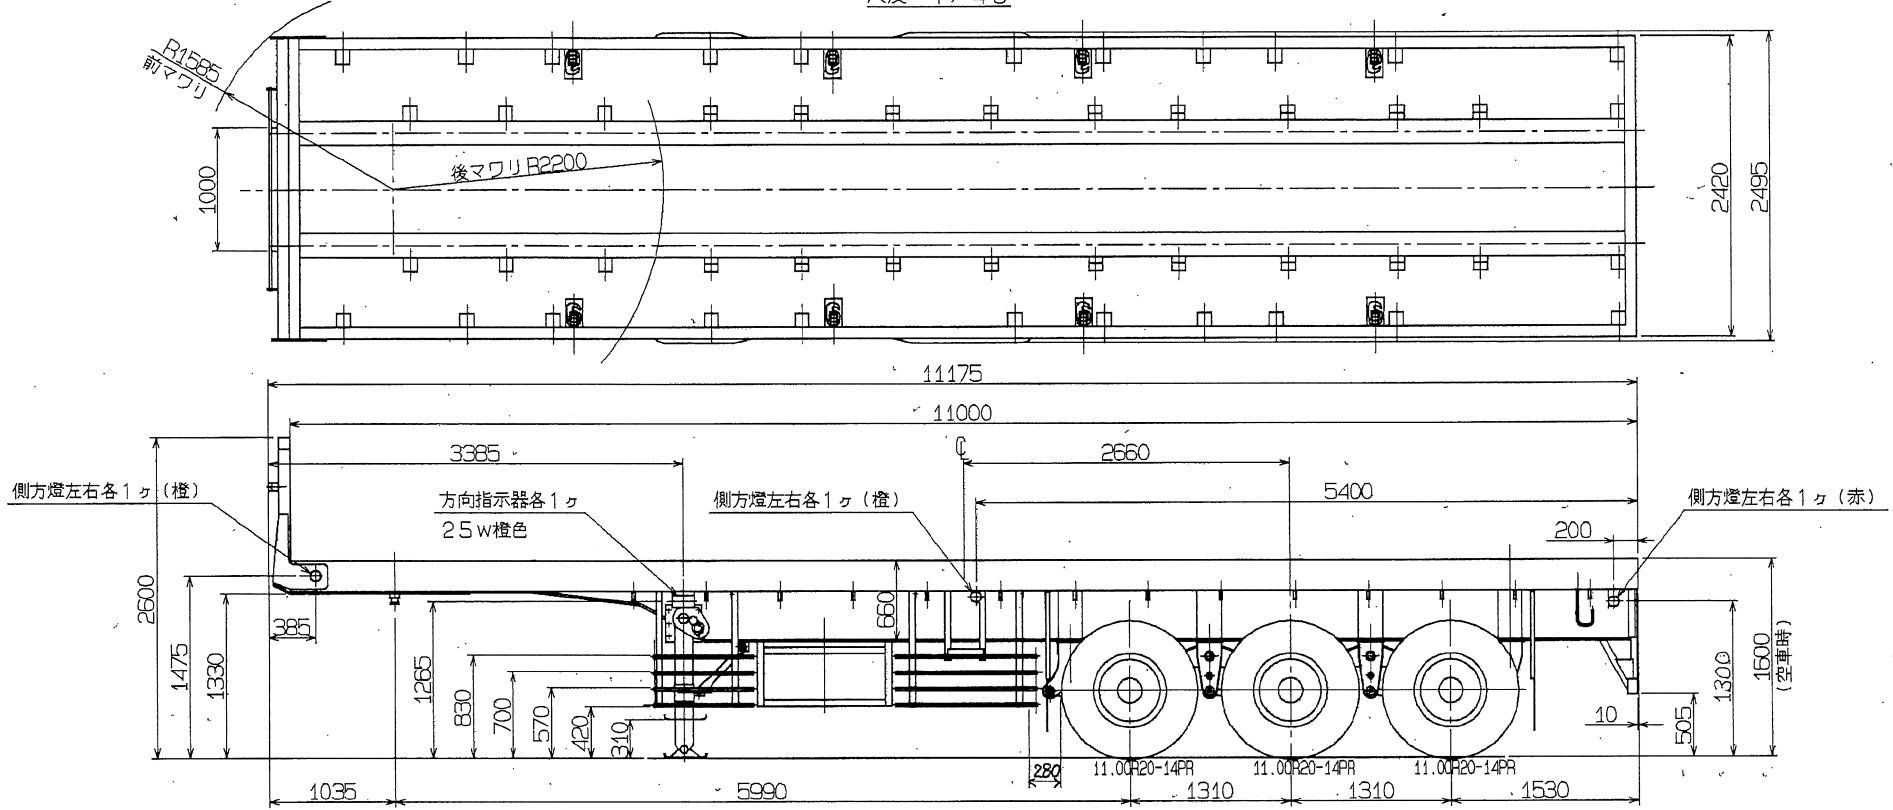

TAD 33818

# トレーラ外観図 (YFH4067E)

尺度 1/40

003/003

2020 01/16 THU 16:29 FAX 052 833 9357 拓種設計事務所

TAD 33818