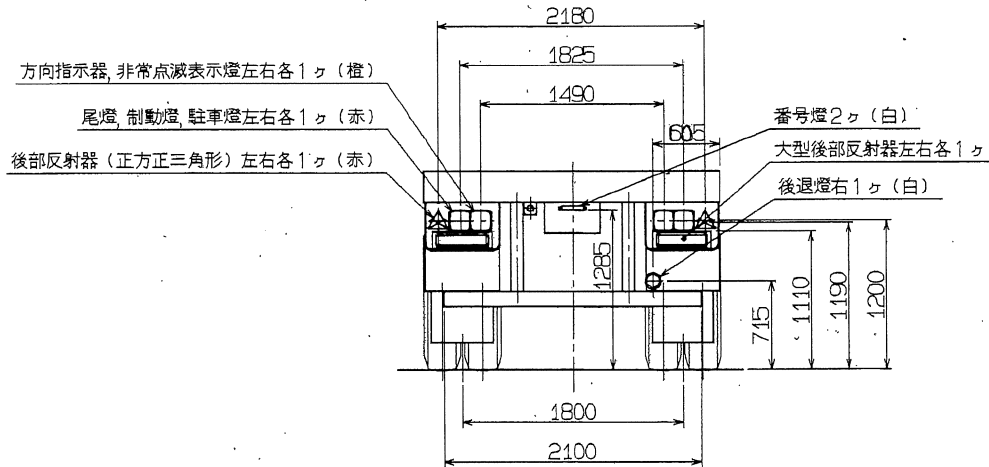

# トレーラ外観図 (YFH4067E)

尺度 1/40

003/003

2020 01/16 THU 16:29 FAX 052 833 9357 拓種設計事務所

TAD 33818