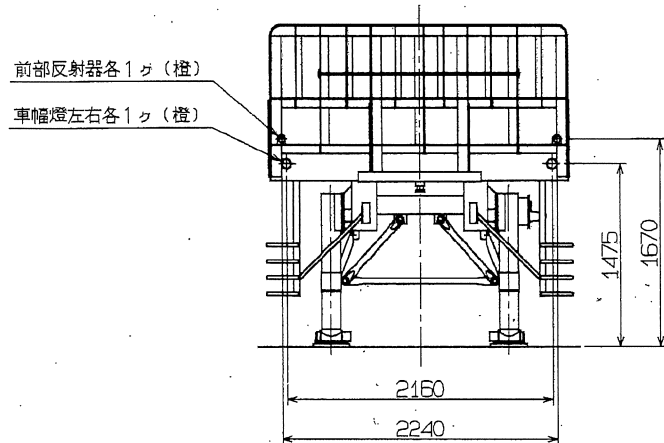

TAD 33818

# トレーラ外観図 (YFH4067E)

尺度 1/40

003/003

2020 01/16 THU 16:29 FAX 052 833 9357 拓種設計事務所

TAD 33818